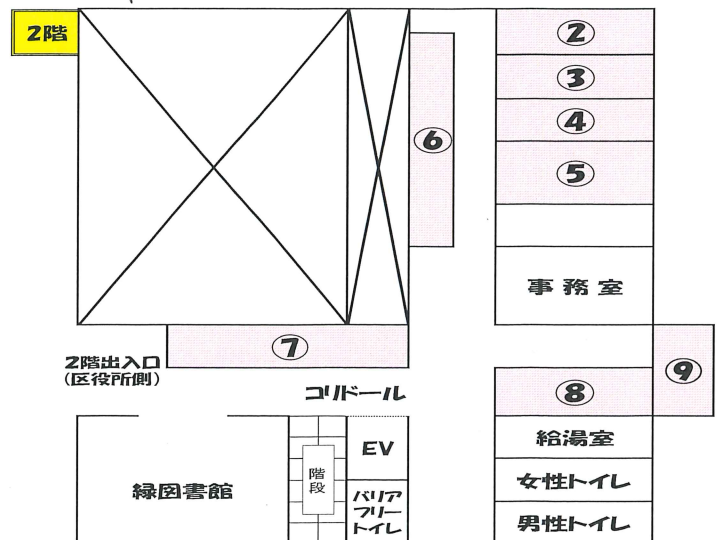

第26回 鎌取コミュニティまつり

令和7年10月25(土)・26(日)

～プログラム～

展 示 部 展 会

		サークル名	展示内容
1階	①	アミソン・アン・タフロ	絵画作品の展示
	②	鎌取CC避難所運営委員会	防災備蓄品・非常食の展示
2階	③	梨葉書院	書道作品の展示
	④	木彫同好会	木彫り作品の展示
	⑤	ふあんプラネット	ワークショップの開催と作品販売
	⑥	煌華	書道作品の展示
	⑦	手話サークル「みどりの会」	手話表現やろう者の困ることの紹介
	⑧	方丈庵小品盆栽同好会	盆栽の展示
	⑨	おゆみの道・緑とせせらぎの会 四季の道フォーラム	活動状況の展示 活動状況の展示

会 場 案 内 図

主催：鎌取コミュニティまつり実行委員会