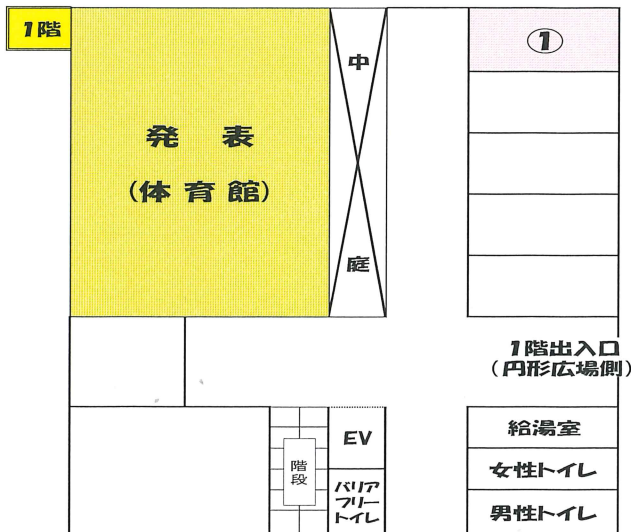

第26回 鎌取コミュニティまつり

令和7年10月25(土)・26(日)

～プログラム～

展 示 部 展 会

		サークル名	展示内容
1階	①	アミソン・アン・タフロ	絵画作品の展示
	②	鎌取CC避難所運営委員会	防災備蓄品・非常食の展示
2階	③	梨葉書院	書道作品の展示
	④	木彫同好会	木彫り作品の展示
	⑤	ふあんプラネット	ワークショップの開催と作品販売
	⑥	煌華	書道作品の展示
	⑦	手話サークル「みどりの会」	手話表現やろう者の困ることの紹介
	⑧	方丈庵小品盆栽同好会	盆栽の展示
	⑨	おゆみの道・緑とせせらぎの会 四季の道フォーラム	活動状況の展示 活動状況の展示

会 場 案 内 図

主催：鎌取コミュニティまつり実行委員会