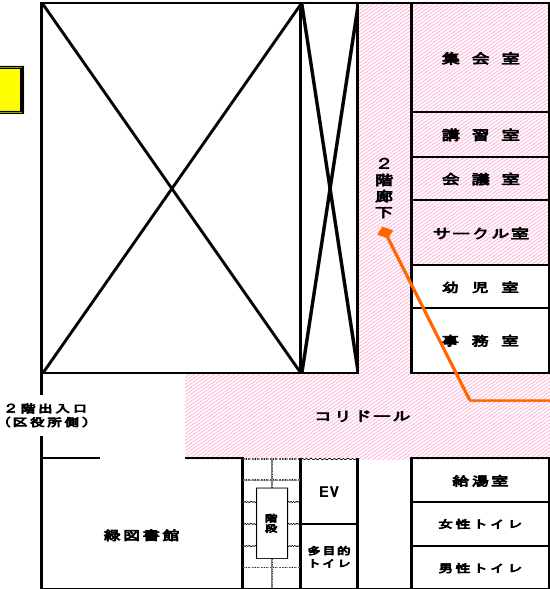

展示の部

10月22日(土)・23日(日) 会場:諸室 他

展示場所	サークル・団体名	内容
1階 創作室	アミゾン・アン・タブロ	絵画作品の展示
2階	コリドール	花笑も(はなえも) フラワーアレンジ プリザードフラワー等
	ロビー	方丈庵小品盆栽同好会 盆栽の展示
	サークル室	梨葉書院 書道作品の展示
	会議室	手話サークル みどりの会 手話表現の紹介 ろう者の困ること紹介等
	講習室	しきなみ短歌会 短歌作品の展示
	集会室	キッズアート AS 子供の絵画および工作等

10月23日(日) 会場:体育館

※時間は都合により前後する場合があります。

No	時間	サークル・団体名	種目	予定している (代表)曲名等
1	11:00~	カ ヴェリナ オ ケ アロハ	フラダンス	キヌエ
2	11:30~	鎌取ハーモニカサークル	ハーモニカ	古城
3	12:00~	まっちゃんパパ Sing oldies with piano and ukulele	70's~ J-POP 歌・演奏	365日の紙飛行機
休憩	12:30~13:00			
4	13:00~	おゆみ野詩吟クラブ	吟詠	富士山
5	13:30~	混声 Tomorrow	混声合唱	麦の唄
6	14:00~14:30	ホーナネア ビカケ フラ サークル	フラダンス	クウレイ ホク

会場案内図

3 階 3階フロアには、まつり会場はございません。

2 階

展示会場
【2F諸室】

子供絵画 短歌作品
手話紹介 書道作品
フラワーアレンジ
盆栽展示 など

1 階

発表会場
【体育館】
楽器演奏 詩吟
コーラス 合唱
歌
フラダンス
社交ダンス
など

展示会場
【1F創作室】