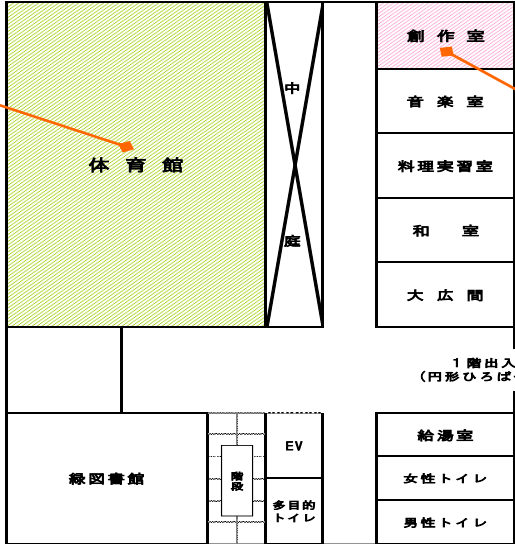

展示の部

10月22日(土)・23日(日) 会場:諸室 他

展示場所	サークル・団体名	内容
1階 創作室	アミゾン・アン・タブロ	絵画作品の展示
2階	コリドール	花笑も(はなえも) フラワーアレンジ プリザードフラワー等
	ロビー	方丈庵小品盆栽同好会 盆栽の展示
	サークル室	梨葉書院 書道作品の展示
	会議室	手話サークル みどりの会 手話表現の紹介 ろう者の困ること紹介等
	講習室	しきなみ短歌会 短歌作品の展示
	集会室	キッズアート AS 子供の絵画および工作等

会場案内図

3 階 3階フロアには、まつり会場はございません。

2 階

展示会場
【2F諸室】

子供絵画 短歌作品
手話紹介 書道作品
フラワーアレンジ
盆栽展示 など

1 階

発表会場
【体育館】
楽器演奏 詩吟
コーラス 合唱
歌
フラダンス
社交ダンス
など

展示会場
【1F創作室】